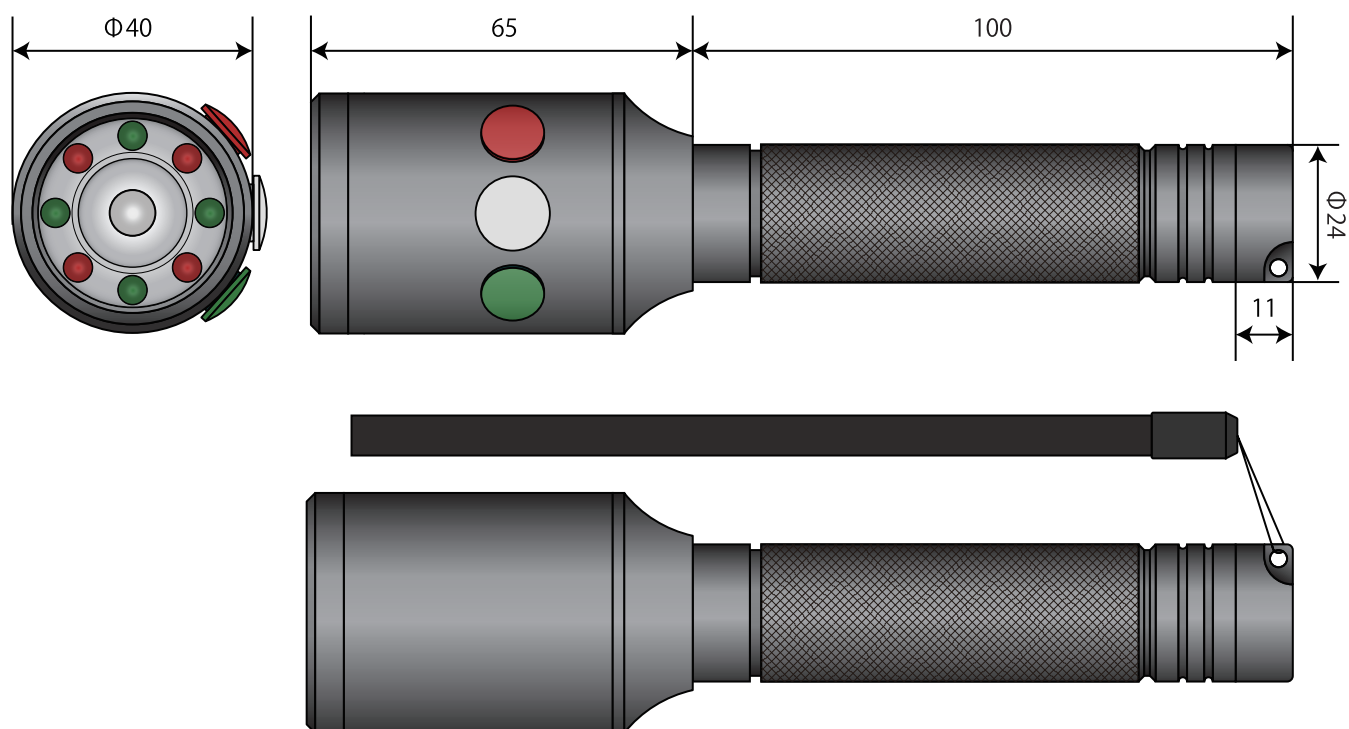

LED3色合図灯

- 小型・高輝度・頑丈設計
- 乾電池対応
- 各色独立ボタン

近鉄車両エンジニアリング株式会社

概要

プラットホームでの合図および各種作業時などに最適です。

3色のLEDを使用しており、離れた場所に居る作業員へ安全状態が伝達できます。

乾電池(単3)2本で点灯するため、非常時でも安心してお使いいただけます。

各ボタンが独立しているため緊急時でもスムーズな色の切り替えが行えます。

仕様

項目	仕様
品名	LED 3色合図灯
型番	KRE-ij-805
昼間視認性	約200m※環境により変動
夜間視認性	約900m※環境により変動
LED(白)	1w 1球(クリア)
LED(赤)	0.06w 4球
LED(緑)	0.06w 4球
連続点灯時間(白)	6~8時間
連続点灯時間(赤)	9~10時間
連続点灯時間(緑)	8~9時間
対応電池	1.5v 単3アルカリ電池×2 ※パナソニックLR6EJ推奨
重量	175g(電池含まず)