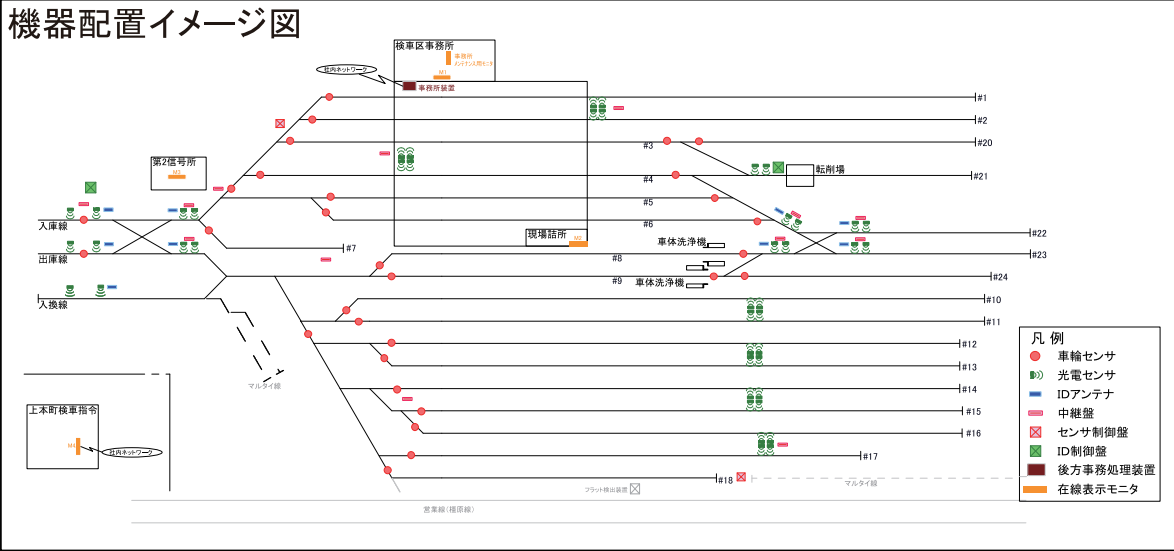

# 車庫内在線表示装置

車庫への出入庫列車の情報や車庫内の留置状況をリアルタイムで把握！

車庫内での列車の運用管理がスムーズに行えます。

車庫へ出入りする列車の情報をリアルタイムで監視し、車庫内各番線の列車の留置状況（車両数、車両編成等）をモニタ上に表示し、車庫内での列車運用管理を支援する装置です。