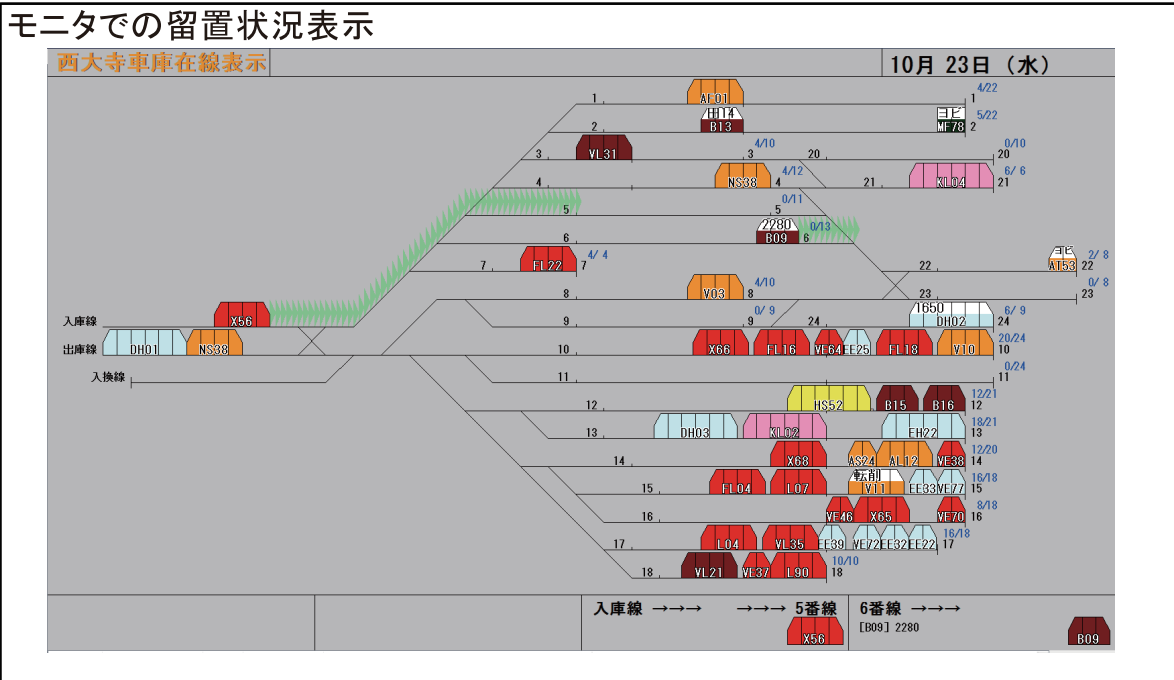

# 車庫内在線表示装置

車庫への出入庫列車の情報や車庫内の留置状況をリアルタイムで把握！

車庫内での列車の運用管理がスムーズに行えます。

車庫へ出入りする列車の情報をリアルタイムで監視し、車庫内各番線の列車の留置状況（車両数、車両編成等）をモニタ上に表示し、車庫内での列車運用管理を支援する装置です。