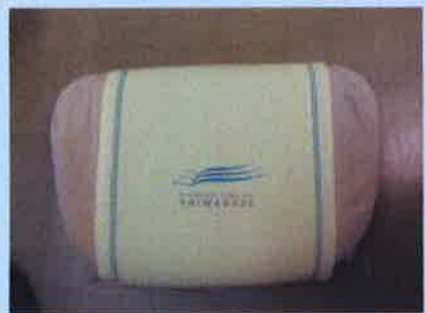

¥10,000

AL10,11,12,15

特急側窓カーテン

20枚

¥500

しまかぜ

旧タイプまくら・まくらカバー

50組